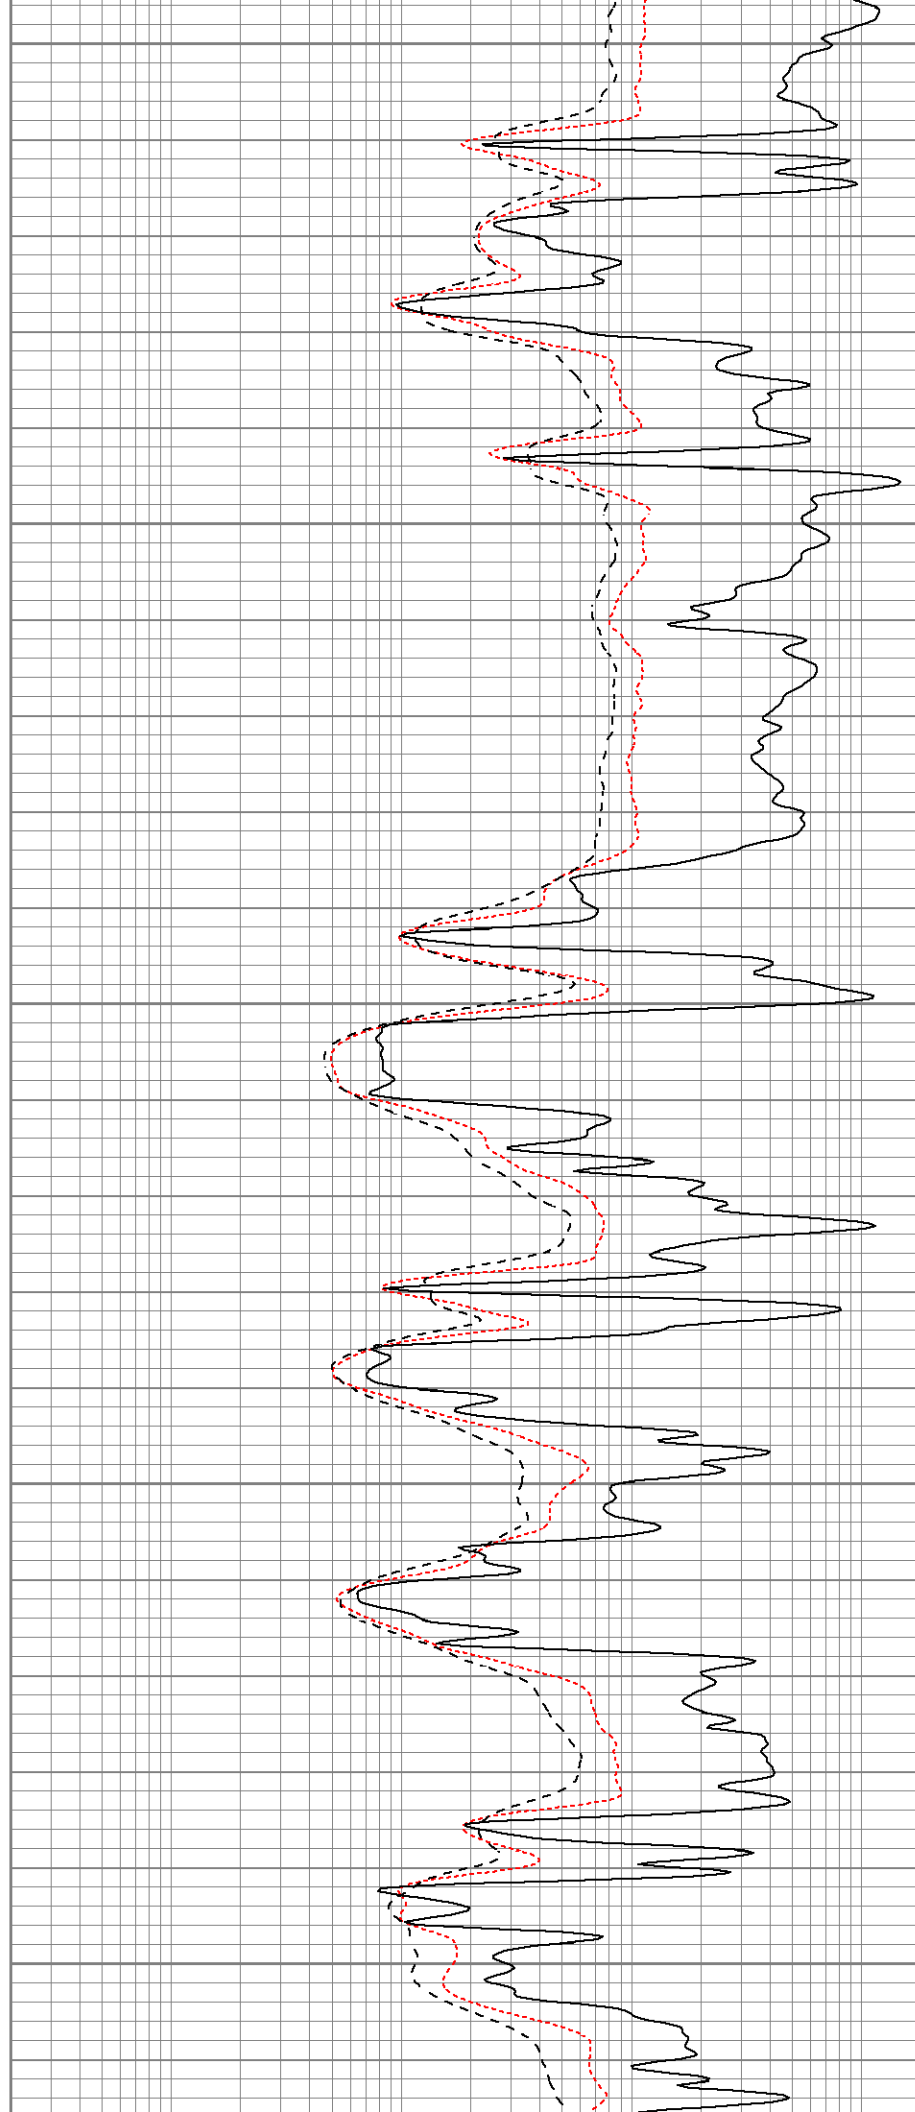

Database File btkrebse#1oh.db
 Dataset Pathname pass2.1
 Presentation Format kcdnl
 Dataset Creation Thu Oct 03 13:45:44 2013
 Charted by Depth in Feet scaled 1:240

0	GR (GAPI)	150
-100	SP (mV)	100

0.2	RILM (Ohm-m)	2000
0.2	RILD (Ohm-m)	2000
0.2	RLL3 (Ohm-m)	2000

3000

3050

3100

3150

3200

3250

3300

3350

3400

3450

3500

3550

3600

3650

3700

3750

3800

3850

3900

3950

4000

4050

4100

4150