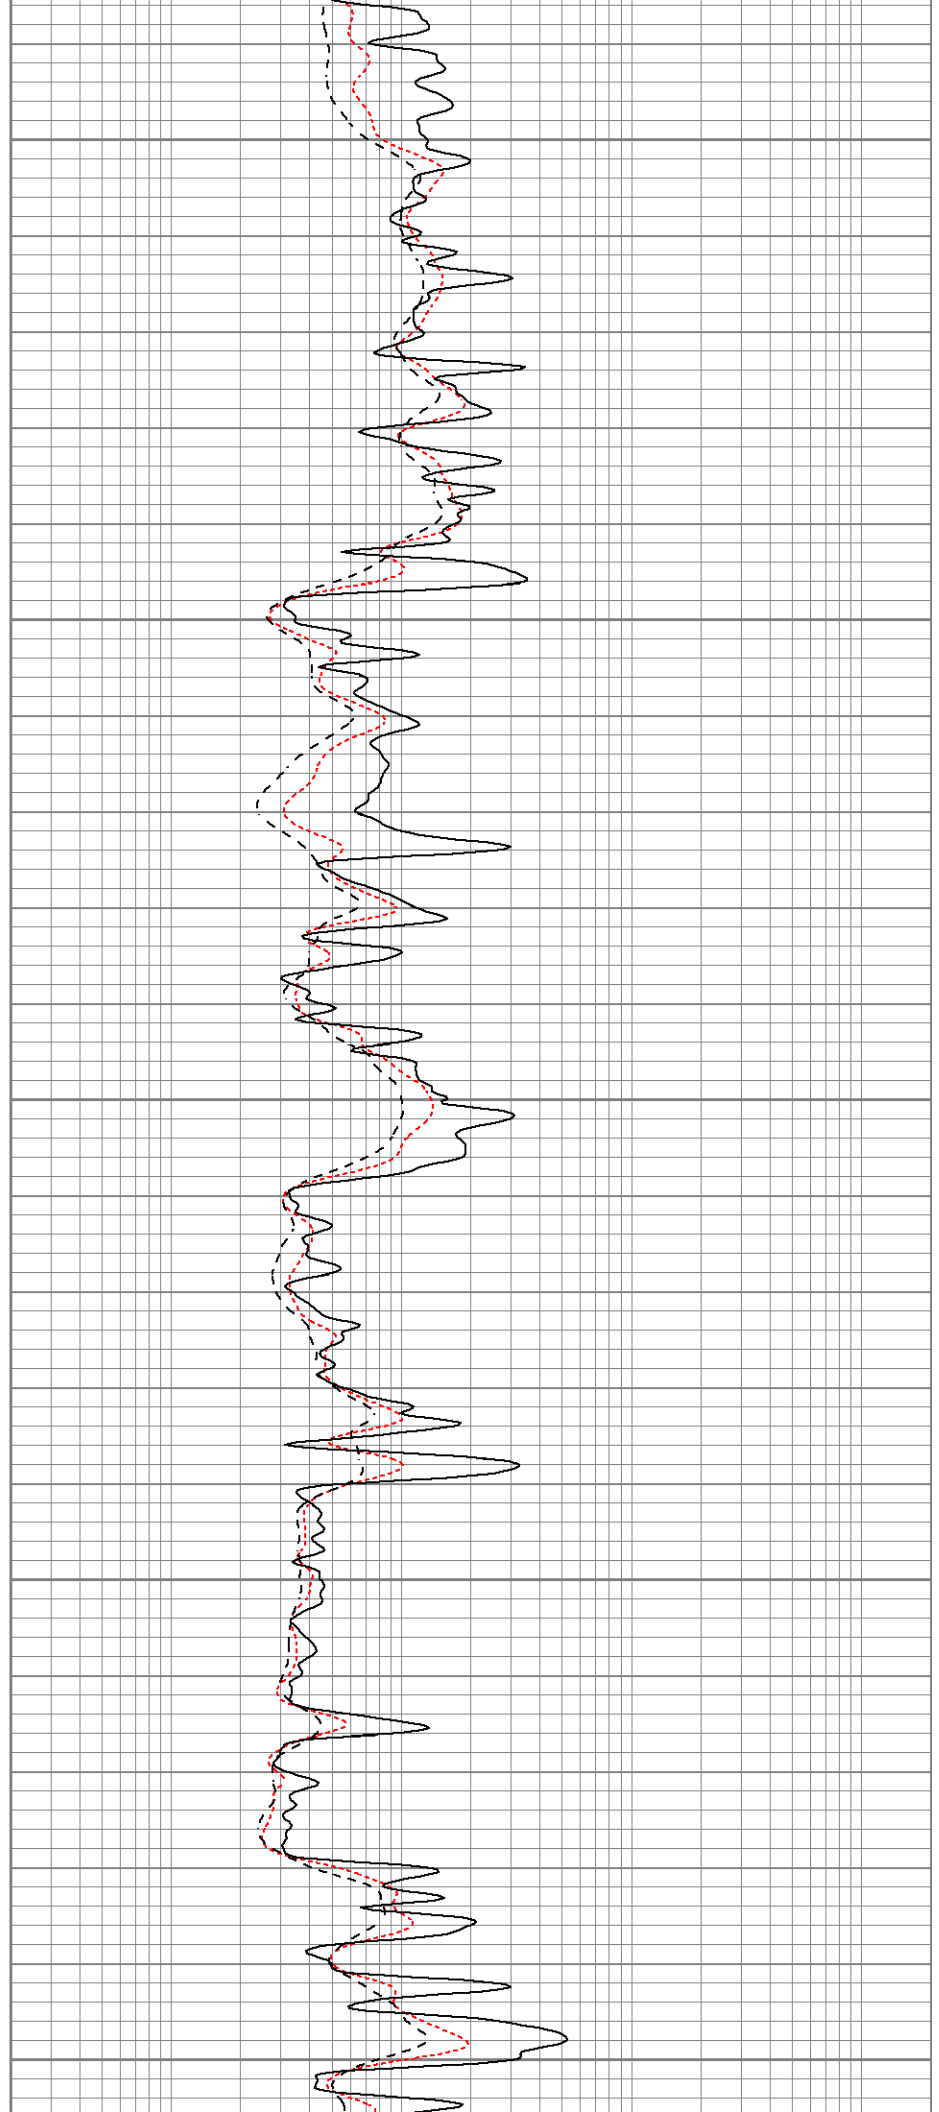

Database File btkrebse#1oh.db
 Dataset Pathname pass2.1
 Presentation Format kcdnl
 Dataset Creation Thu Oct 03 13:45:44 2013
 Charted by Depth in Feet scaled 1:240

0	GR (GAPI)	150
-100	SP (mV)	100

0.2	RILM (Ohm-m)	2000
0.2	RILD (Ohm-m)	2000
0.2	RLL3 (Ohm-m)	2000

3000

3050

3100

3150

3200

3250

3300

3350

3400

3450

3500

3550

3600

3650

3700

3750

3800

3850

3900

3950

4000

4050

4100

4150