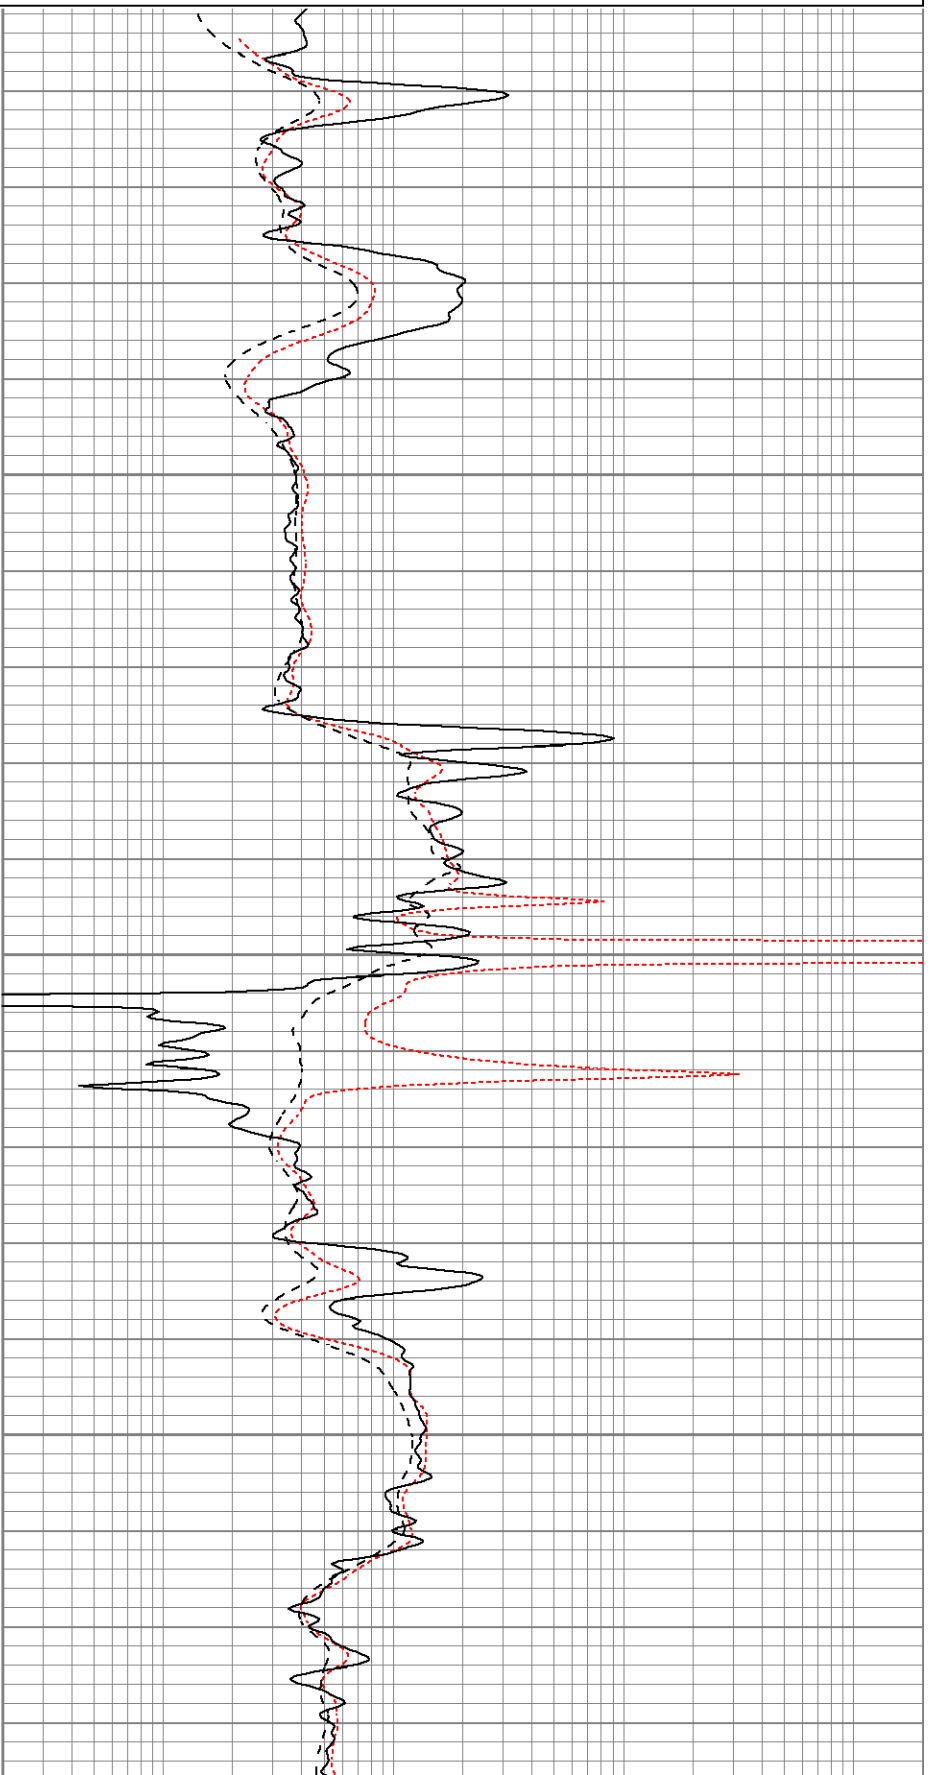

Database File btkrebse#1oh.db
 Dataset Pathname pass2.1
 Presentation Format kcdnl
 Dataset Creation Thu Oct 03 13:45:44 2013
 Charted by Depth in Feet scaled 1:240

0	GR (GAPI)	150
-100	SP (mV)	100

0.2	RILM (Ohm-m)	2000
0.2	RILD (Ohm-m)	2000
0.2	RLL3 (Ohm-m)	2000

3000

3050

3100

3150

3200

3250

3300

3350

3400

3450

3500

3550

3600

3650

3700

3750

3800

3850

3900

3950

4000

4050

4100

4150