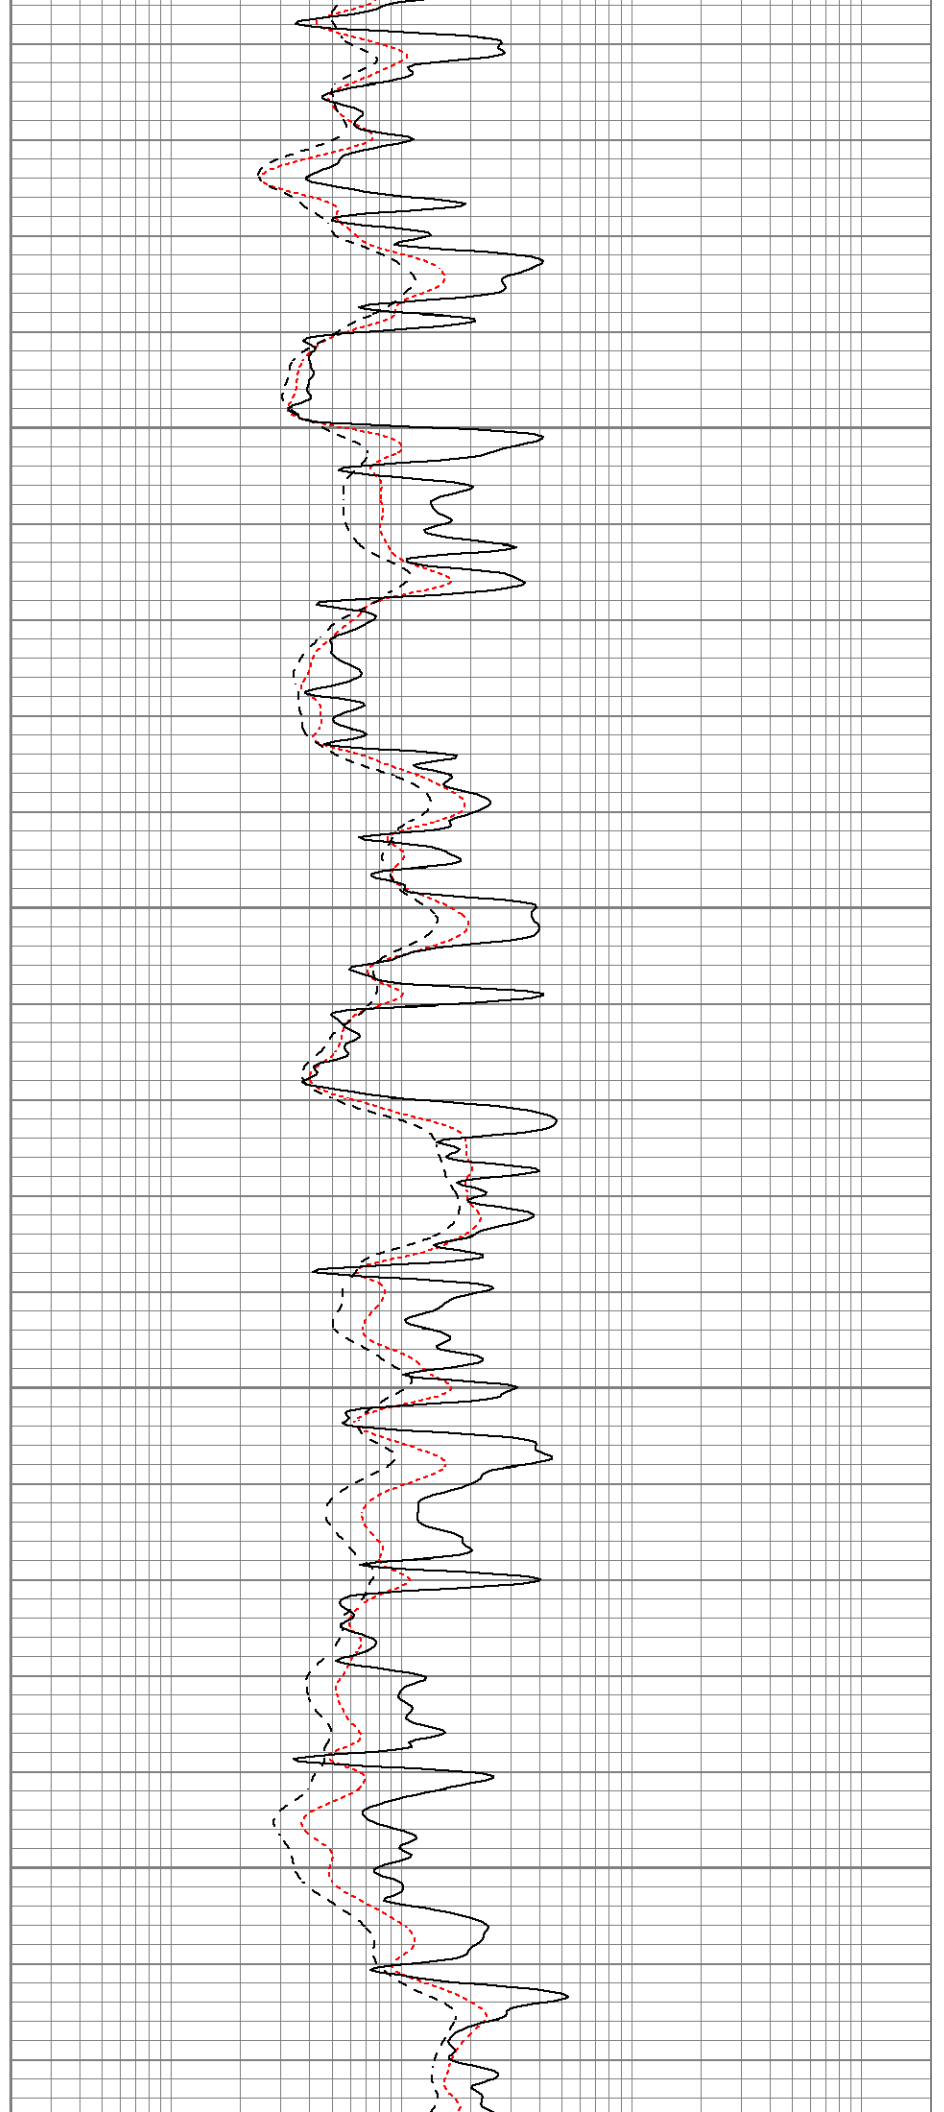

Database File btkrebse#1oh.db
 Dataset Pathname pass2.1
 Presentation Format kcdnl
 Dataset Creation Thu Oct 03 13:45:44 2013
 Charted by Depth in Feet scaled 1:240

0	GR (GAPI)	150
-100	SP (mV)	100

0.2	RILM (Ohm-m)	2000
0.2	RILD (Ohm-m)	2000
0.2	RLL3 (Ohm-m)	2000

3000

3050

3100

3150

3200

3250

3300

3350

3400

3450

3500

3550

3600

3650

3700

3750

3800

3850

3900

3950

4000

4050

4100

4150