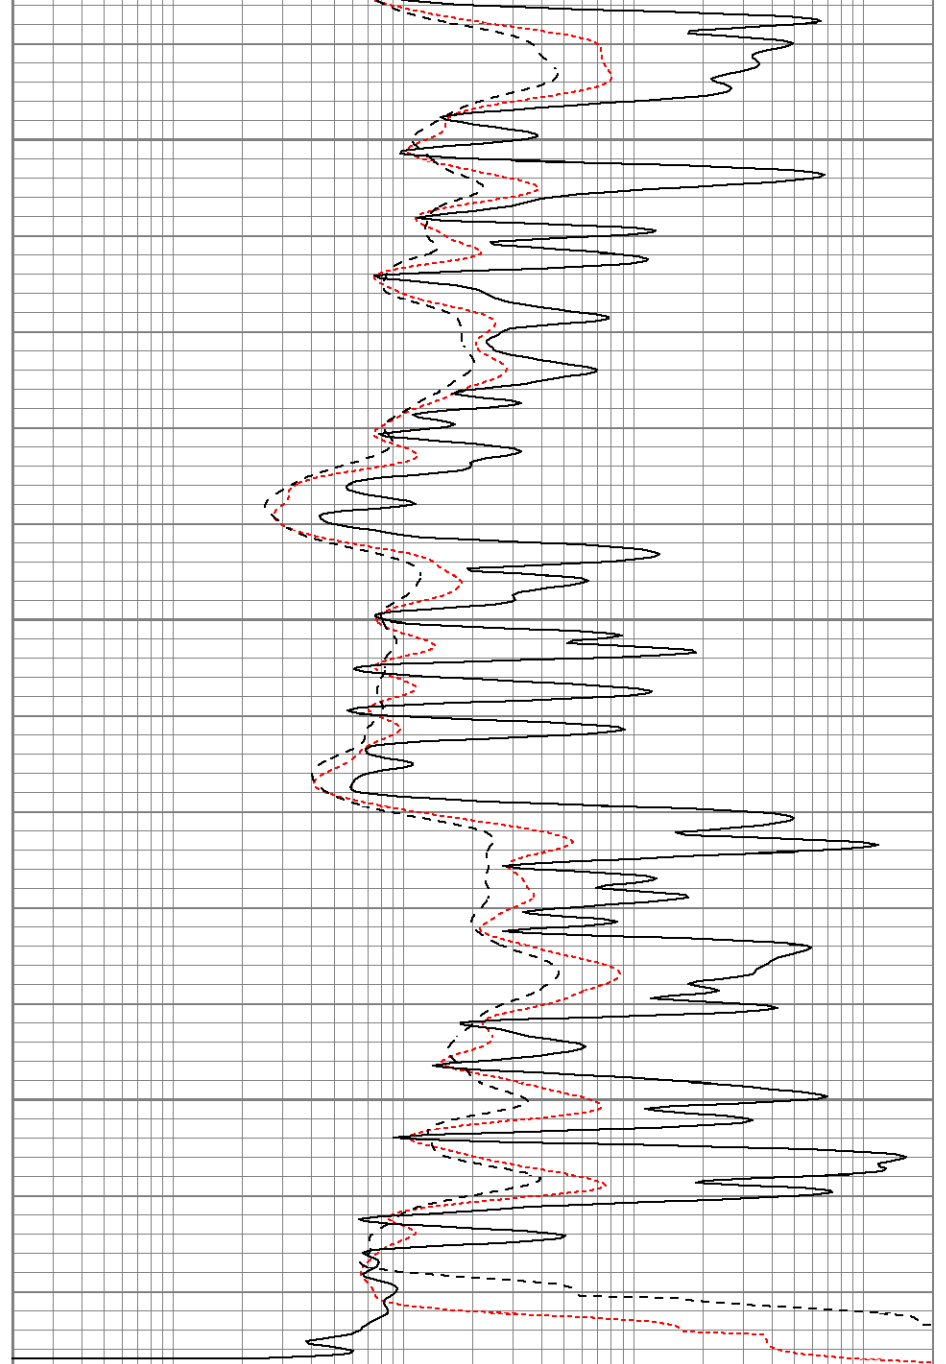

Database File btkrebse#1oh.db
 Dataset Pathname pass2.1
 Presentation Format kcdnl
 Dataset Creation Thu Oct 03 13:45:44 2013
 Charted by Depth in Feet scaled 1:240

0	GR (GAPI)	150
-100	SP (mV)	100

0.2	RILM (Ohm-m)	2000
0.2	RILD (Ohm-m)	2000
0.2	RLL3 (Ohm-m)	2000

3000

3050

3100

3150

3200

3250

3300

3350

3800

3850

3900

3950

4000

4050

4100

4150

4200

4250

4300

4350

0	GR (GAPI)	150
-100	SP (mV)	100

0.2	RILM (Ohm-m)	2000
0.2	RILD (Ohm-m)	2000
0.2	RLL3 (Ohm-m)	2000