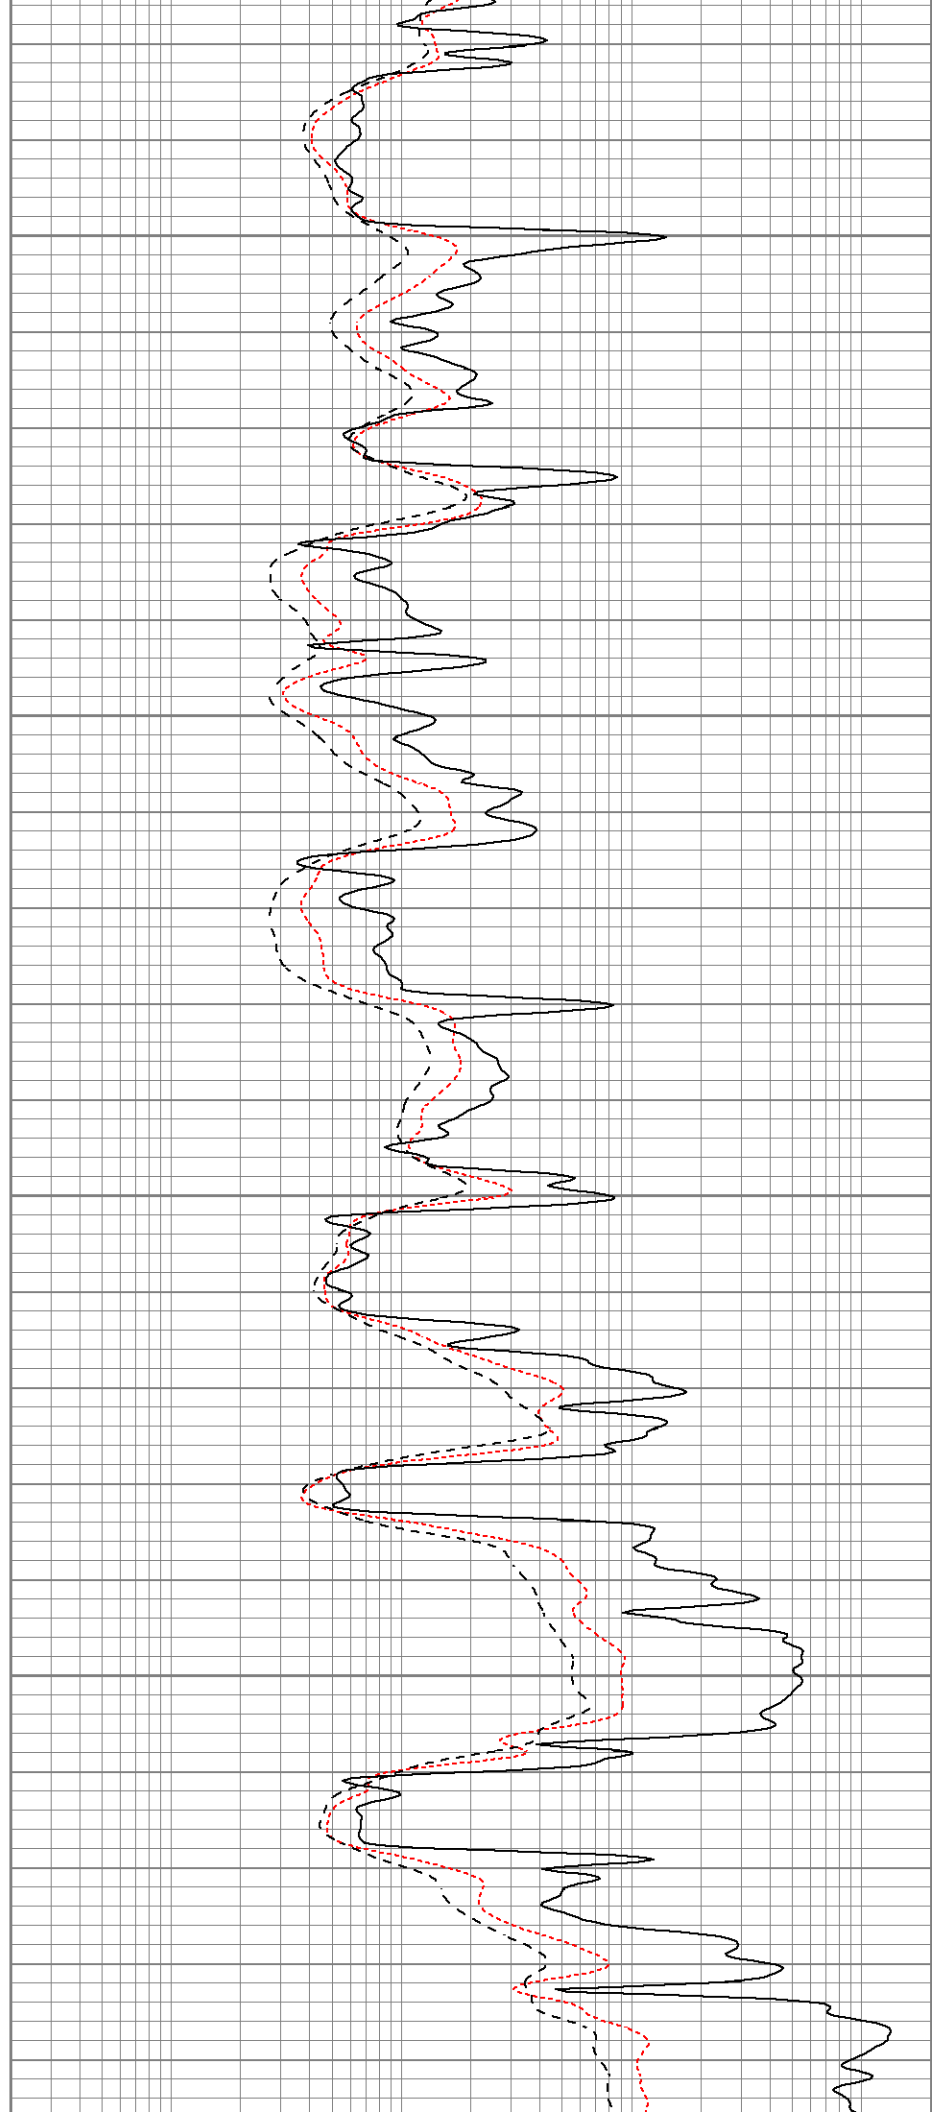

Database File btkrebse#1oh.db
 Dataset Pathname pass2.1
 Presentation Format kcdnl
 Dataset Creation Thu Oct 03 13:45:44 2013
 Charted by Depth in Feet scaled 1:240

0	GR (GAPI)	150
-100	SP (mV)	100

0.2	RILM (Ohm-m)	2000
0.2	RILD (Ohm-m)	2000
0.2	RLL3 (Ohm-m)	2000

3000

3050

3100

3150

3200

3250

3300

3350

3400

3450

3500

3550

3600

3650

3700

3750

3800

3850

3900

3950

4000

4050

4100

4150