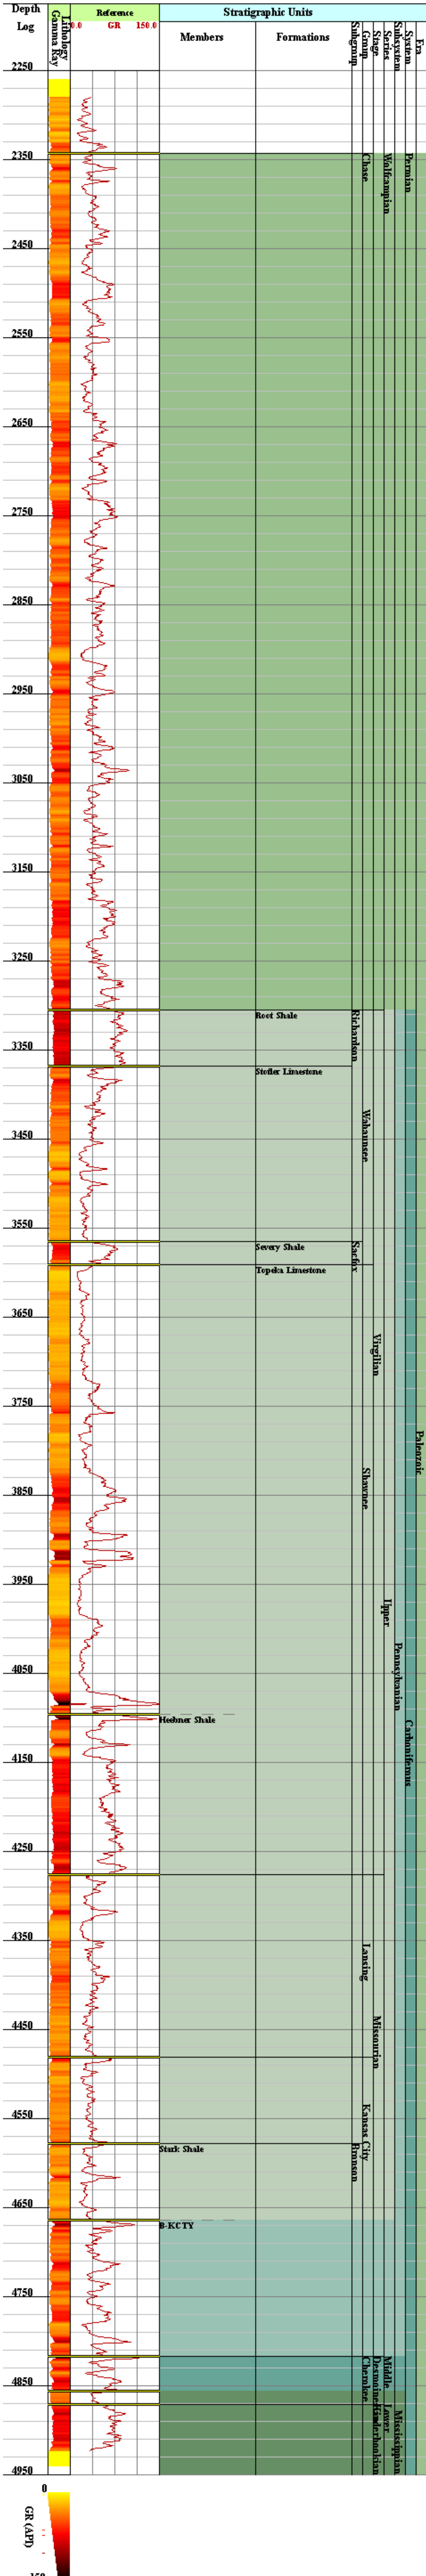

Ralph Rusk 'B' 1
 15-007-21090
 Lat: 37.3214098
 Long: -98.9766147
 Elev: (GL) 1997.0

GR (API)