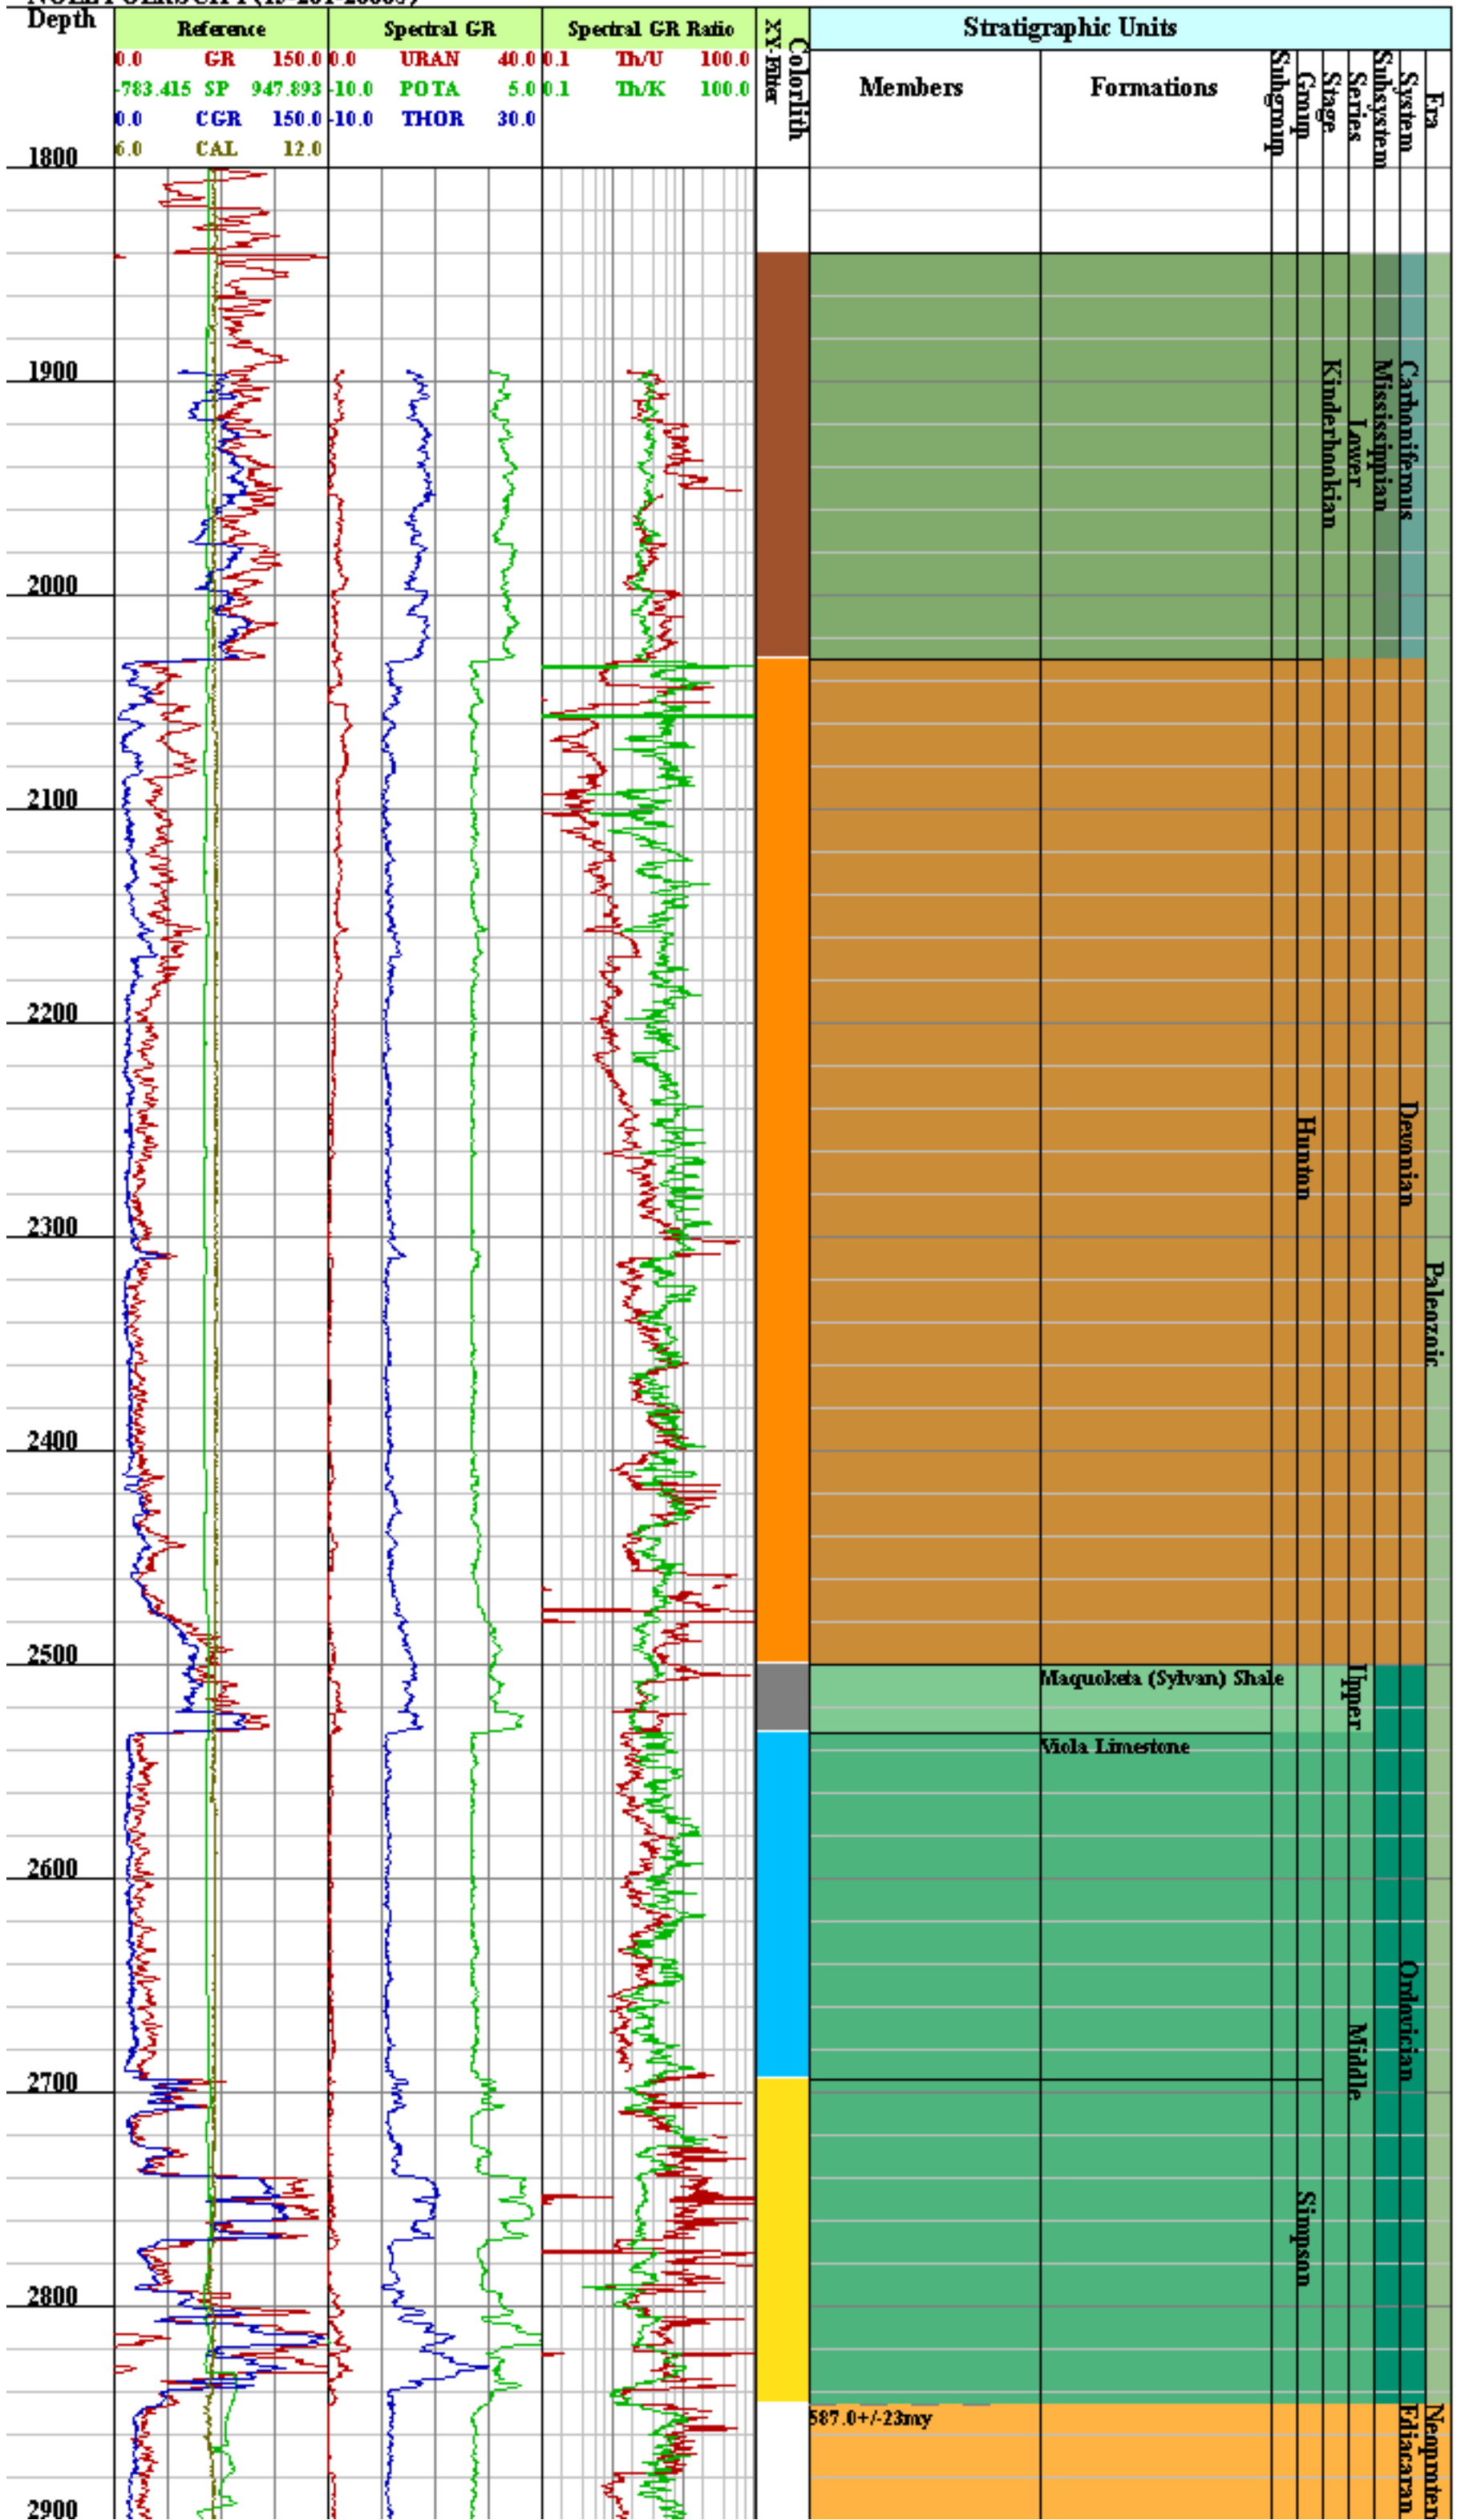

Kansas Geological Survey
NOEL POERSCH 1 (15-201-20003)

587.0 +/- 23my