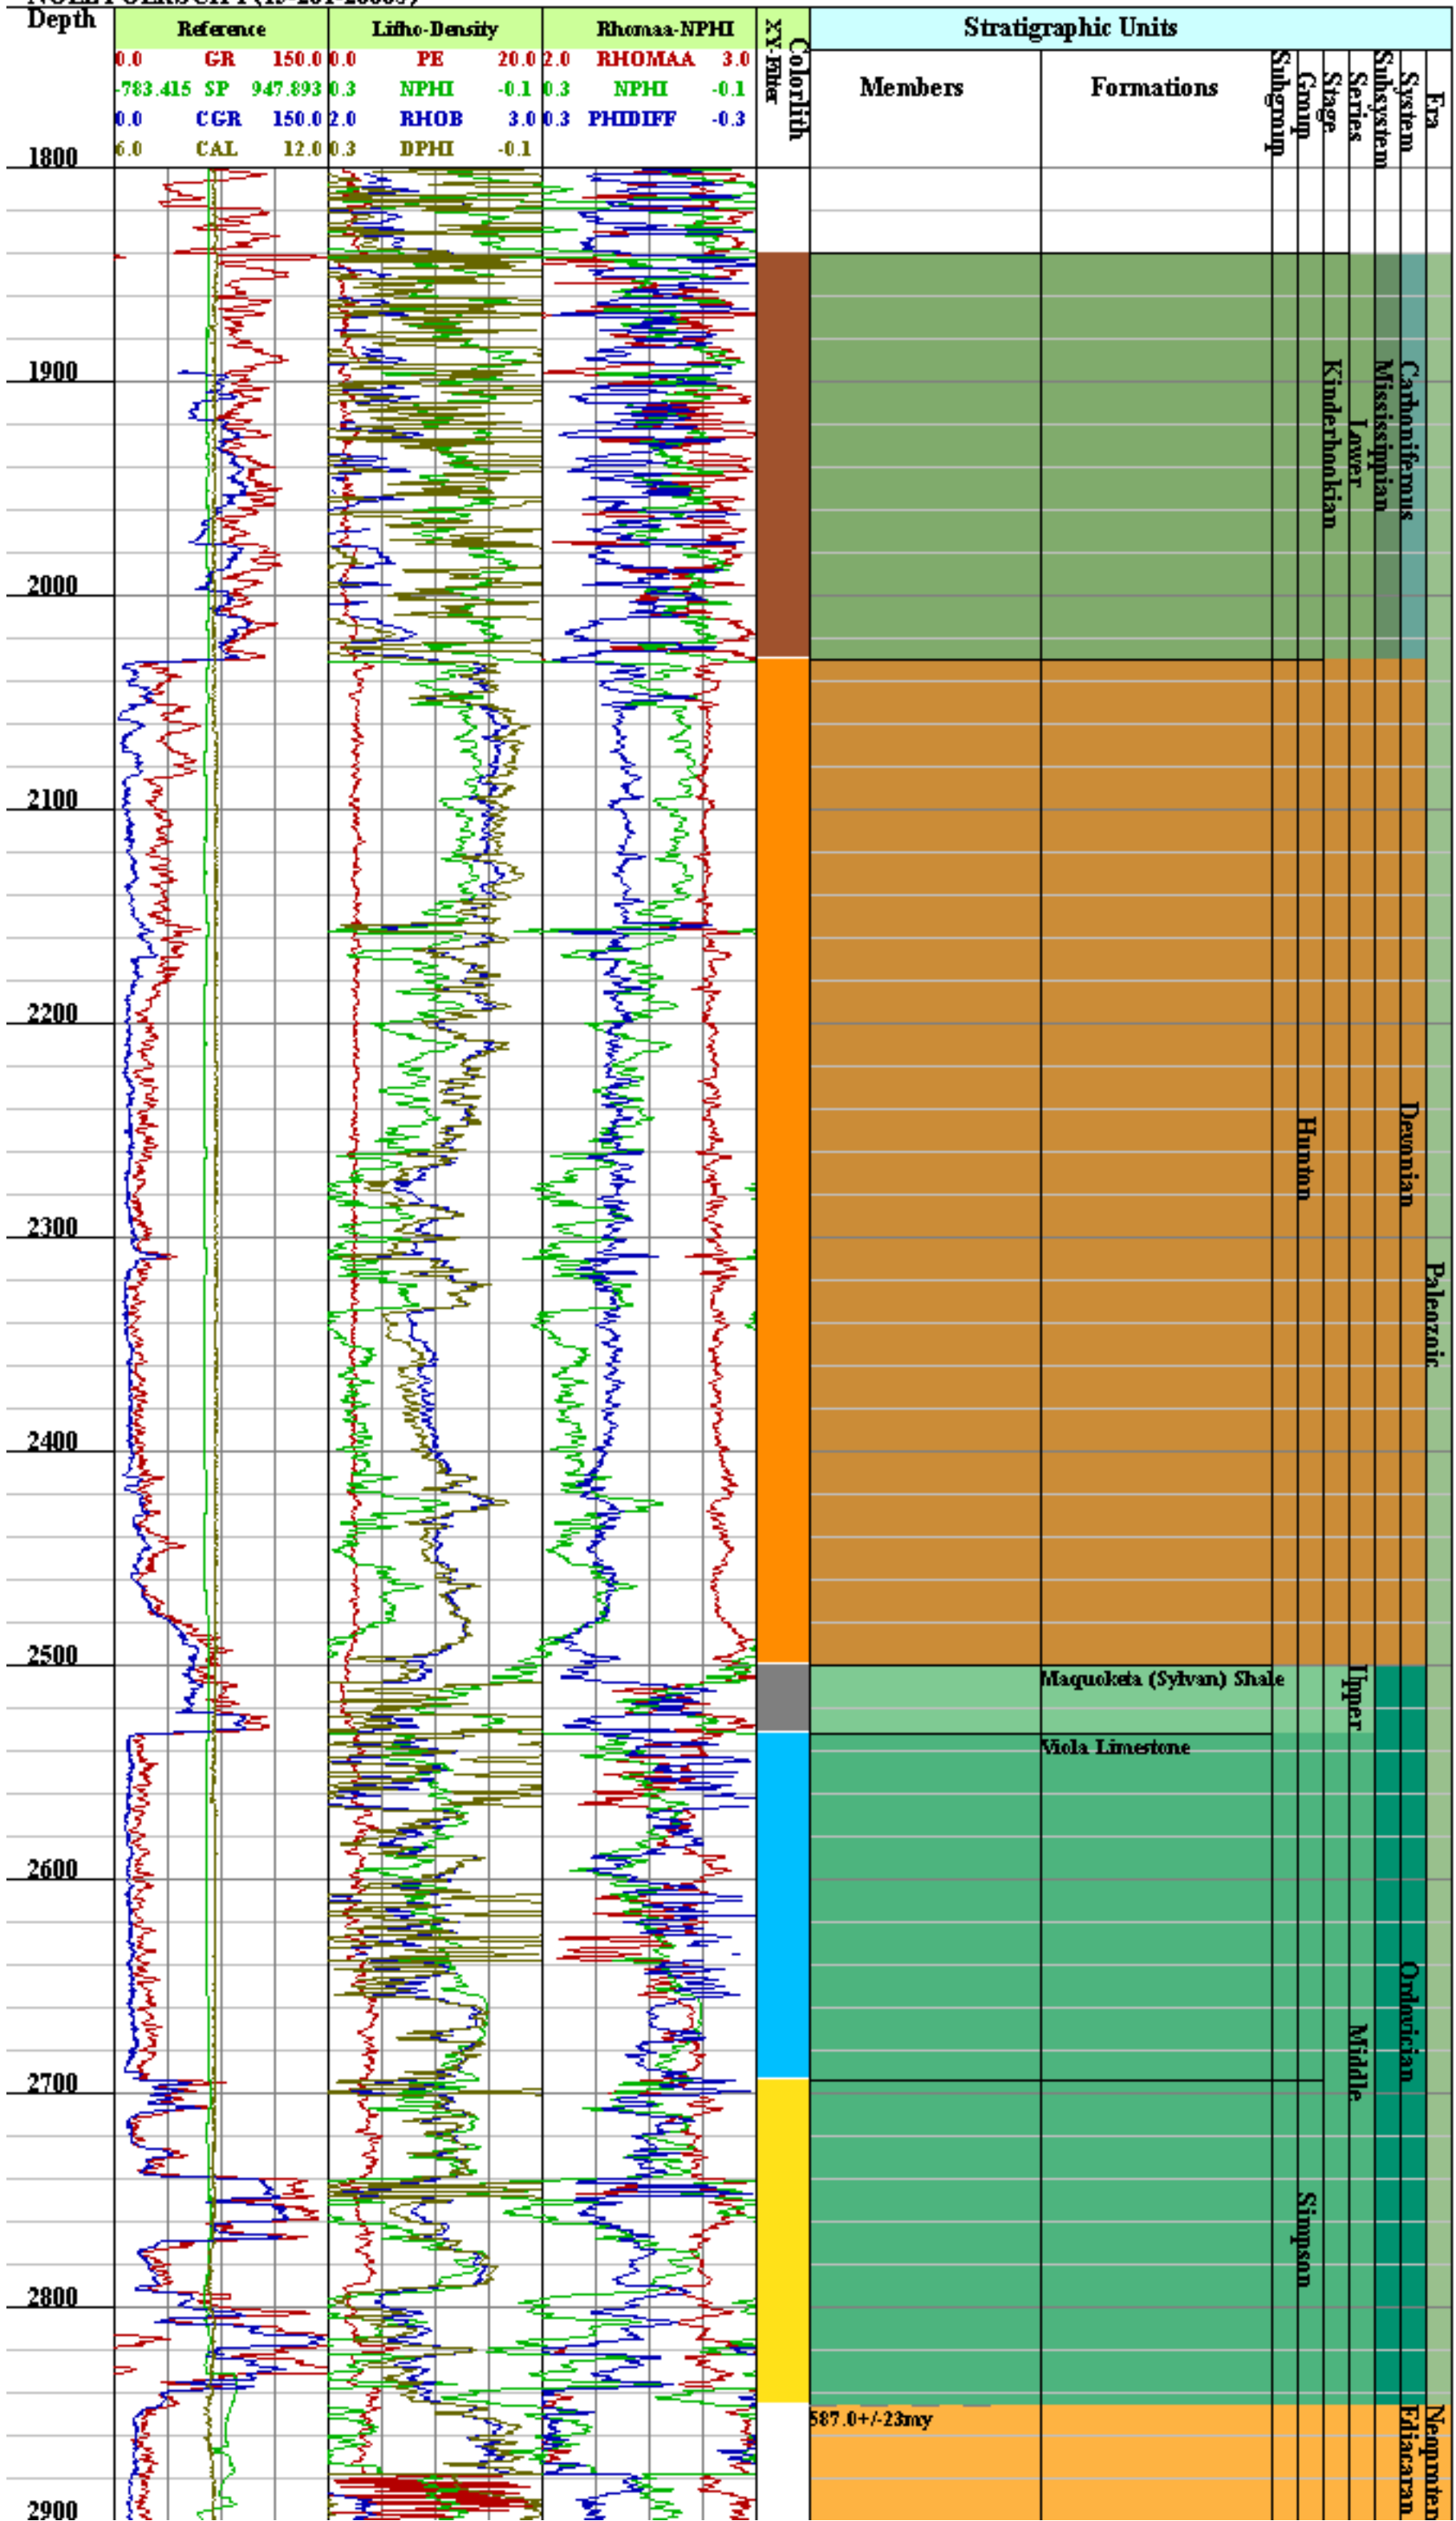

Kansas Geological Survey  
 NOEL POERSCH 1 (15-201-20003)

587.0 +/- 23my