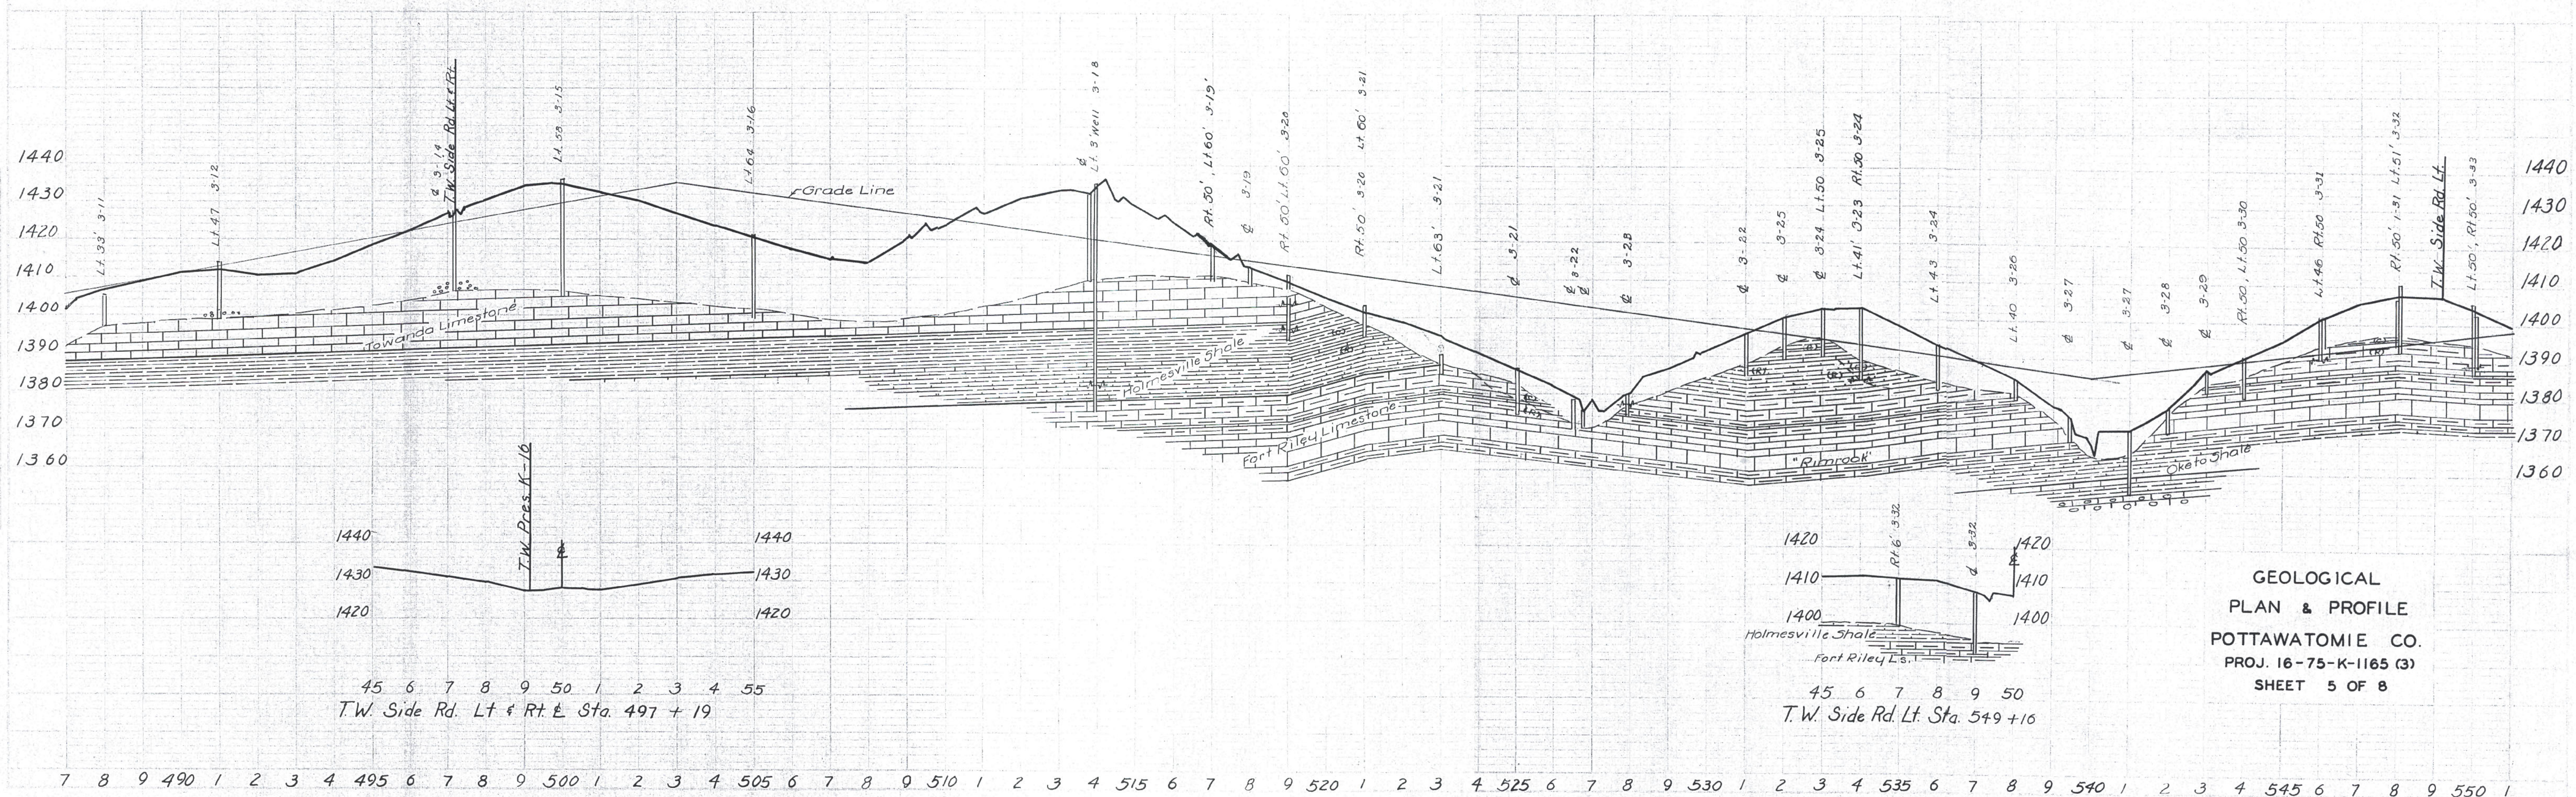

16-75-K-1165 (3)
 SHEET 5 OF 8
 POTTAWATOMIE COUNTY
 MISSOURI
 GEOLOGICAL SURVEY

GEOLOGICAL
 PLAN & PROFILE
 POTTAWATOMIE CO.
 PROJ. 16-75-K-1165 (3)
 SHEET 5 OF 8